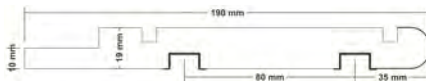

FunderMax Fensterbänke

Dekore und Oberflächen nach Lieferprogramm

Länge 410 cm (Nennmass 408 cm)

Rohspanplatte V 100 E1, 19 mm

Vorderkante auf 40 mm (Dekor 0085 FH auch 80mm und 25 mm aufgedoppelt)

Breite mm	Preis/m¹	
	Höhe 40 mm	Höhe 80 mm
150	42.20	53.70
200	47.90	58.55
250	52.00	70.35
300	63.10	89.40
350	69.30	96.80
400	92.25	115.50
505*)	101.05	158.40
805*)	163.55	218.30

*) mit beidseitiger Doppelrundung

2 Stück pro Dekor und Breite in einem Karton.

Pro Karton sind ca. 4 m¹ MES-Kanten zum seitlichen Belegen beigepackt

ECO Sturz- und Vorhangbrett

Sichtseite Schichtstoff U-106 BS Perlweiss

Rückseite Gegenzugfolie

Vorderkante oben und unten gerundet

inkl. 2 Vorhangschienen VS 57 farbpassend pulverbeschichtet

Dicke mm	Breite mm	Länge cm	Preis m¹
19	150	560	42.70
19	190	560	34.30
19	230	560	35.85
19	290	560	37.20
19	340	560	38.60

Nur per Paket à 2 Stk. erhältlich