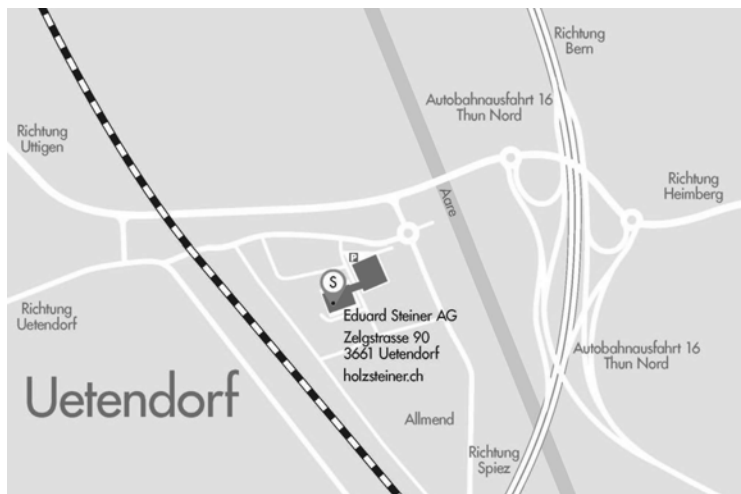

FunderMax Fensterbänke

Dekore und Oberflächen nach Lieferprogramm

Länge 410 cm (Nennmass 408 cm)

Rohspanplatte V 100 E1, 19 mm

Vorderkante auf 40 mm (Dekor 0085 FH auch 80mm und 25 mm aufgedoppelt)

Breite mm	Preis/m¹	
	Höhe 40 mm	Höhe 80 mm
150	38.50	48.75
200	43.45	53.10
250	47.15	63.85
300	57.25	81.15
350	62.90	87.85
400	83.70	104.80
505*)	91.70	143.70
805*)	148.40	198.10

*) mit beidseitiger Doppelrundung

2 Stück pro Dekor und Breite in einem Karton.

Pro Karton sind ca. 4 m¹ MES-Kanten zum seitlichen Belegen beige packt

ECO Sturz- und Vorhangbrett

Sichtseite Schichtstoff U-106 BS Perlweiss

Rückseite Gegenzugfolie

Vorderkante oben und unten gerundet

inkl. 2 Vorhangschienen VS 57 farbpassend pulverbeschichtet

Dicke mm	Breite mm	Länge cm	Preis m¹
19	150	560	42.70
19	190	560	34.30
19	230	560	35.85
19	290	560	37.20
19	340	560	38.60

Nur per Paket à 2 Stk. erhältlich

Öffnungszeiten Betrieb

Montag - Donnerstag

7.00 - 12.00 13.00 - 17.00

Freitag

7.00 - 12.00 13.00 - 16.30

Öffnungszeiten Expos

Montag - Donnerstag

7.00 - 12.00 13.00 - 17.00

Freitag

7.00 - 12.00 13.00 - 16.30

Samstag

9.00 - 12.00

Preise ohne Mehrwertsteuer