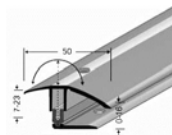

Weitere Längen und Oberflächen auf Anfrage

PPS-Profile Anpassungsprofil

Für Bodenbeläge von 6.5 - 16 mm

**Aluprofile eloxiert, inkl. Montagematerial**

Oberfläche	Länge mm	Fr./m ¹	Fr./Stück
Bronze *	900		31.65
Bronze *	2700	30.45	
Sand *	900		27.75
Sand *	2700	29.25	
Silber	900		27.75
Silber	2700	29.25	
Hellbronze	900		31.65
Hellbronze	2700	33.50	

* Artikel auslaufend

PPS-Profile Anpassungsprofil

Gleiches Profil wie oben jedoch für Bodenbeläge von 4 - 9.5 mm

Oberfläche	Länge mm	Fr./m ¹	Fr./Stück
Silber	900		21.00
Silber	2700	22.00	
Hellbronze	2700	23.10	

Weitere Längen und Oberflächen auf Anfrage

PPS-Profil Flex - Anpassungsprofil

Für Bodenbeläge von 7 - 23 mm

Aluprofile eloxiert, inkl. Montagematerial

Oberfläche	Länge mm	Fr./m ¹	Fr./Stück
Silber	900		29.90