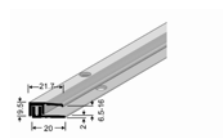

PPS-Profil Abschlussprofil

Für Bodenbeläge von 6.5 - 16 mm

Aluprofile eloxiert, inkl. Montagematerial

Oberfläche	Länge mm	Fr./m¹	Fr./Stück
Bronze *	900		24.20
Bronze *	2700	25.40	
Sand *	900		23.60
Sand *	2700	24.85	
Silber	900		23.60
Silber	2700	24.85	
Hellbronze	900		26.65
Hellbronze	2700	25.40	

* Artikel auslaufend

PPS-Profil Abschlussprofil

Gleiches Profil wie oben jedoch für Bodenbeläge von 4 - 9.5 mm

Oberfläche	Länge mm	Fr./m¹	Fr./Stück
Silber	900		18.45
Silber	2700	18.95	
Hellbronze	900		19.00
Hellbronze	2700	21.80	

Weitere Längen und Oberflächen auf Anfrage