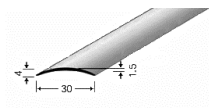

Für Bodenbeläge von 7 - 16 mm

Aluprofile eloxiert, inkl. Montagematerial

Oberfläche	Länge mm	Fr./m ¹	Fr./Stück
Silber	1000		47.70
Silber	3000	45.70	

PPS Basisprofil-Aufsatz

Passend zu PPS Anpassungs-, Abschluss- und Übergangsprofilen

Erhöhung + 5 mm

Profillänge 0.9 m benötigt 6 Stk., 2.7 m 18 Stk.

Stk./ Pack	Preis/ Pack
6	10.40

PPS-Profile Gleitabschluss

Für Bodenbeläge von 10.5 mm

*Aluprofile eloxiert*

Oberfläche	Länge mm	Höhe mm	Fr./m ^l
Bronze	2700	8.5	9.15
Bronze	2700	10.5	9.50
Sand	2700	8.5	8.20
Sand	2700	10.5	8.35
Silber	2700	8.5	7.70
Silber	2700	10.5	7.95
Silber	2700	13.5	8.55
Silber	2700	15.5	9.05

Hohlflachprofile ungelocht*Aluprofile eloxiert*

Oberfläche	Masse mm	Fr./m ^l
Silber eloxiert	2700 x 20 x 2.5	4.00
Silber eloxiert	2700 x 30 x 5.0	4.95
Silber eloxiert	2700 x 40 x 5.0	6.30

Winkelabschlussprofil gestanzt