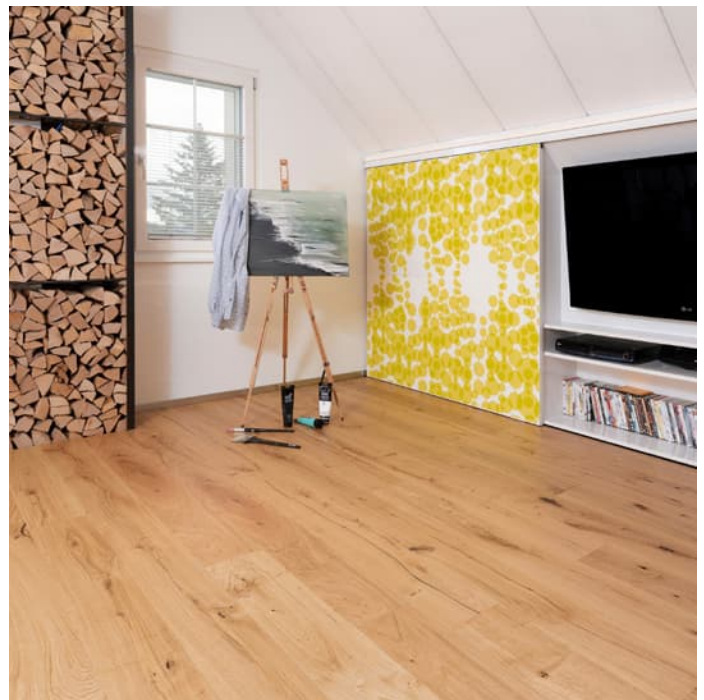

## Parkett aus Schweden

Gültig ab August 2023

3-Schicht Parkett  
zu unschlagbaren  
Preisen

**EICHE NATUR 1-STAB  
LAUSANNE  
NO.146.11**

Dimension: 2420x187x15 mm  
 Inhalt Paket / Palette: 2.72 m<sup>2</sup> / 122.4 m<sup>2</sup>  
 Sortierung: Country++  
 Oberfläche: Naturöl matt, Sägespuren  
 Verbindung: Woodloc 5S  
 Preis inkl. MwSt.: ~~CHF 139.90~~  
**Spezialpreis: CHF 69.90 /m<sup>2</sup>**

**EICHE NATUR 1-STAB  
LUGANO  
NO.148.11**

Dimension: 2420x187x15 mm  
 Inhalt Paket / Palette: 2.72 m<sup>2</sup> / 122.4 m<sup>2</sup>  
 Sortierung: Country++  
 Oberfläche: Naturöl, gebürstet, Microfasen  
 Verbindung: Woodloc 5S  
 Preis inkl. MwSt.: ~~CHF 129.90~~  
**Spezialpreis: CHF 69.90 /m<sup>2</sup>**

**EICHE NATUR  
3-STAB  
NO. 28.71**

Dimension: 2423x200x13 mm  
 Inhalt Paket / Palette: 3.4 m<sup>2</sup> / 170 m<sup>2</sup>  
 Sortierung: Country  
 Oberfläche: Mattlack, wenig Splintholz  
 Verbindung: Woodloc 5S  
 Preis inkl. MwSt.: ~~CHF 59.90~~  
**Spezialpreis: CHF 39.80 /m<sup>2</sup>**